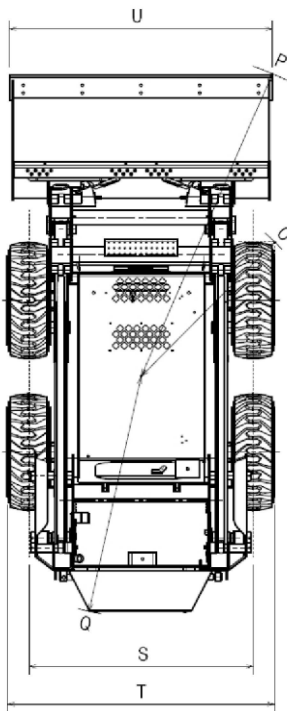

SKID STEER LOADER

مینی لودر

ZK 650

ZARRIN KUPAL

شرکت منابع سنگین

پویا
زرین کوپال

ابعاد	علامت	عنوان
3444 mm	A	حداکثر ارتفاع کاری
2943 mm	B	حداکثر ارتفاع تا بین باکت
2061 mm	C	ارتفاع تا سقف کابین
2699 mm	D	ارتفاع تا زیر باکت تراز در بالاترین حالت بازو
2500 mm	E	طول دستگاه بدون تجهیزات
3508 mm	F	طول دستگاه به همراه باکت
54°	G	زاویه تخلیه در حداکثر ارتفاع
1982 mm	H	حداکثر ارتفاع تخلیه
539 mm	I	فاصله دسترسی در حال تخلیه (در حداکثر ارتفاع)
27°	J	زاویه جمع شدن باکت روی زمین
42°	K	زاویه جمع شدن باکت در ارتفاع
992 mm	L	فاصله محور چرخ ها
190 mm	M	فاصله کف دستگاه از زمین
22°	N	زاویه خروج
1236 mm	O	شعاع گردش بدون باکت
2154 mm	P	شعاع گردش با باکت
1573 mm	Q	شعاع گردش از دورترین قسمت انتهایی
1460 mm	S	فاصله خط مرکز آج چرخ ها
1740 mm	T	عرض دستگاه (بیرون تا بیرون چرخ ها)
1710 mm	U	عرض باکت