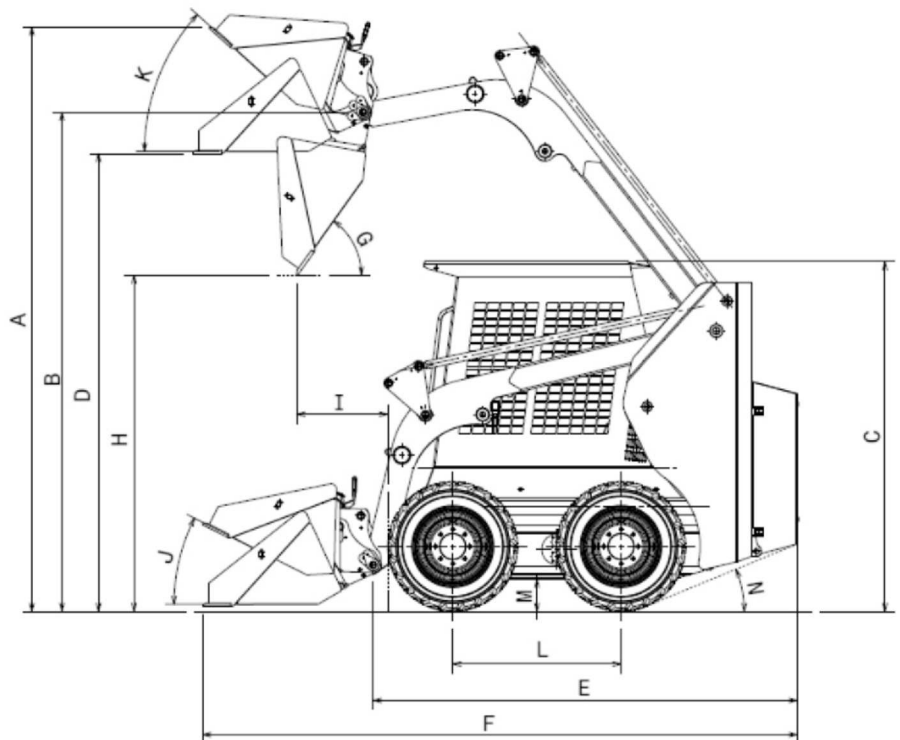

SKID STEER LOADER

مینی لودر

ZK 650

ZARRIN KUPAL

شرکت منابع سنگین

پویا
زرین کوپال

Specification

2900 kg	: وزن کاری
C 490 BPG Euro 2	: مدل موتور
36.8 kw ~ 50 hp	: قدرت موتور
11/2 km	: سرعت دستگاه
0/45 m ³	: حجم باکت
1300 kg	: بار کله کردن
650 kg	: ظرفیت بالا بری
142 bar	: فشار کاری پمپ هیدرولیک
60 l/m	: حداکثر جریان
Rops&Fops	: سیستم ایمنی کابین

SKID STEER LOADER

مینی لودر

ZK 650

ZARRIN KUPAL

شرکت منابع سنگین

پویا
زرین کوپال

ابعاد	علامت	عنوان
3444 mm	A	حداکثر ارتفاع کاری
2943 mm	B	حداکثر ارتفاع تا بین باکت
2061 mm	C	ارتفاع تا سقف کابین
2699 mm	D	ارتفاع تا زیر باکت تراز در بالاترین حالت بازو
2500 mm	E	طول دستگاه بدون تجهیزات
3508 mm	F	طول دستگاه به همراه باکت
54°	G	زاویه تخلیه در حداکثر ارتفاع
1982 mm	H	حداکثر ارتفاع تخلیه
539 mm	I	فاصله دسترسی در حال تخلیه (در حداکثر ارتفاع)
27°	J	زاویه جمع شدن باکت روی زمین
42°	K	زاویه جمع شدن باکت در ارتفاع
992 mm	L	فاصله محور چرخ ها
190 mm	M	فاصله کف دستگاه از زمین
22°	N	زاویه خروج
1236 mm	O	شعاع گردش بدون باکت
2154 mm	P	شعاع گردش با باکت
1573 mm	Q	شعاع گردش از دورترین قسمت انتهایی
1460 mm	S	فاصله خط مرکز آج چرخ ها
1740 mm	T	عرض دستگاه (بیرون تا بیرون چرخ ها)
1710 mm	U	عرض باکت